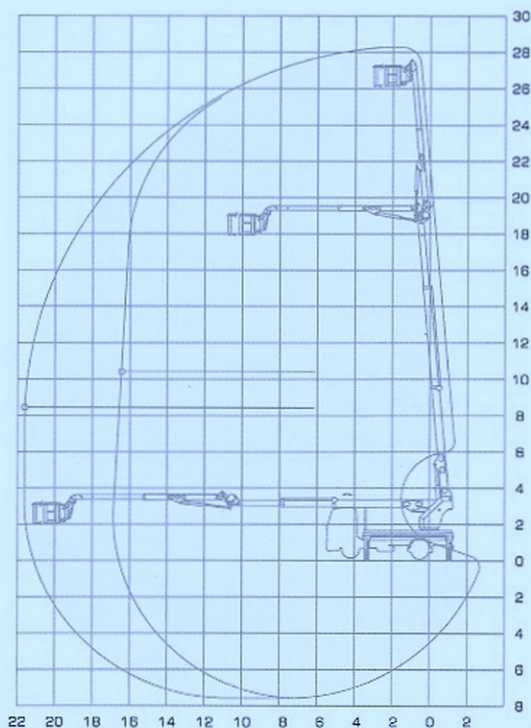

Lkw-Hebebühne mit Dieselmotor – Mod. EAGLE 2822 – Arbeitshöhe 28m  
 Piattaforma autocarrata diesel- Mod. EAGLE 2822 - Altezza lavoro 28m

-  2200x800  
xh1100mm
-  360°
-  350°
-  11 m
-  200 kg
-  28 m
-  26 m
-  22 m
-  3500 mm
-  7360 mm
-  2500 mm
-  18 TON